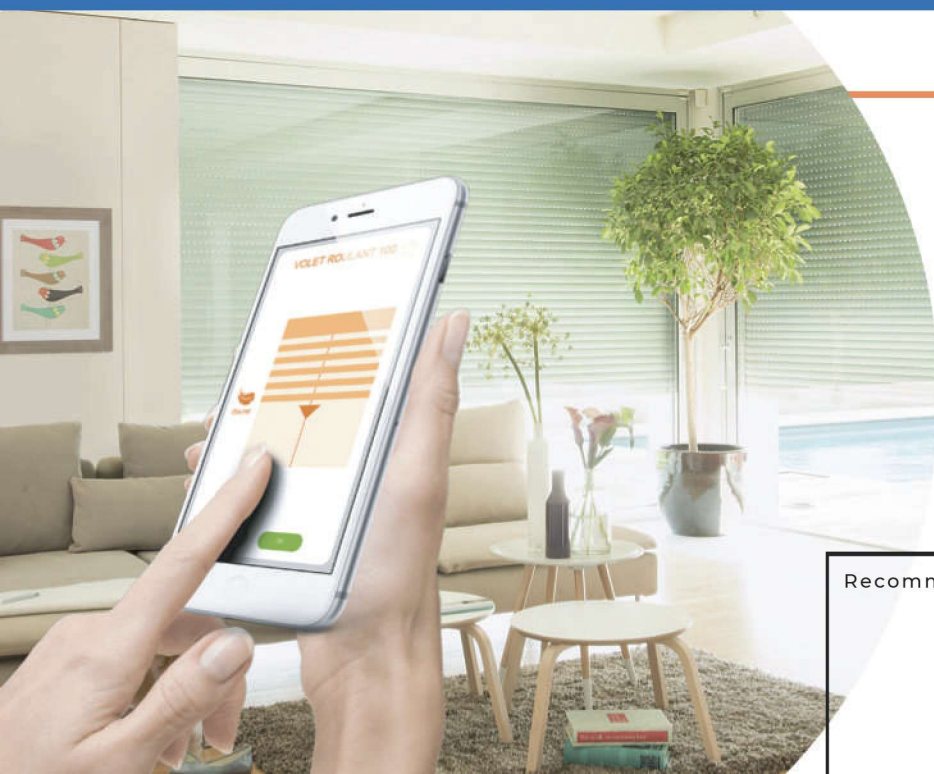

• SIMPLICITÉ

Votre volet roulant se commande facilement avec une commande individuelle ou centralisée. Avec les moteurs automatiques votre volet roulant s'arrêtera sur les obstacles et détectera le gel automatiquement.

LES MANOEUVRES

somfy.

LES COULEURS

LES LAMES

RAL au choix

- uniquement disponible sur les lames en aluminium

⚠ Attention, couleurs non contractuelles (voir échantillons)

... POUR PILOTER LES ÉQUIPEMENTS DEPUIS UN SMARTPHONE OU UNE TABLETTE